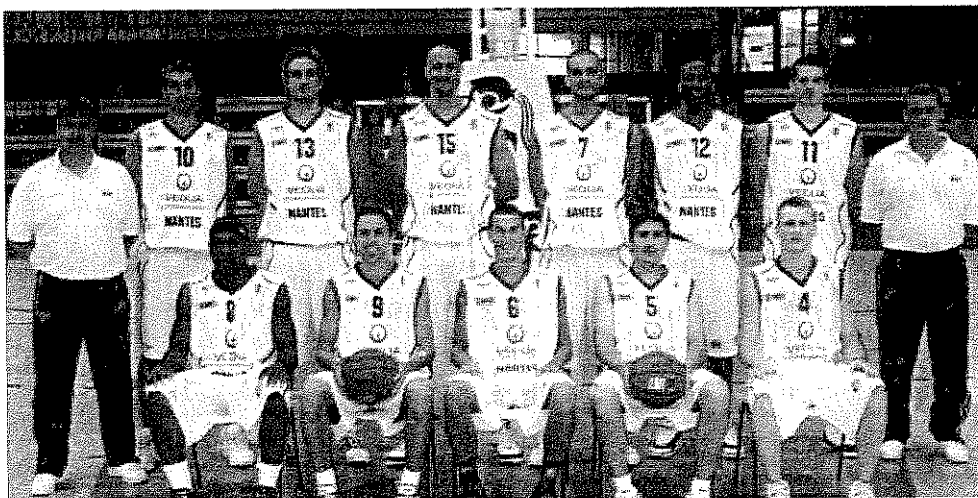

Serge

Vendredi 13 mars  
Les Gars de d'Herbauges  
se déplacent  
au palais des sports de Beaulieu.

Pour cette soirée l'Hermine de Nantes accueille l'Etoile de Charleville

Splendide soirée dans une salle comble,  
dans une ambiance survoltée l'Hermine s'impose 83 à 69